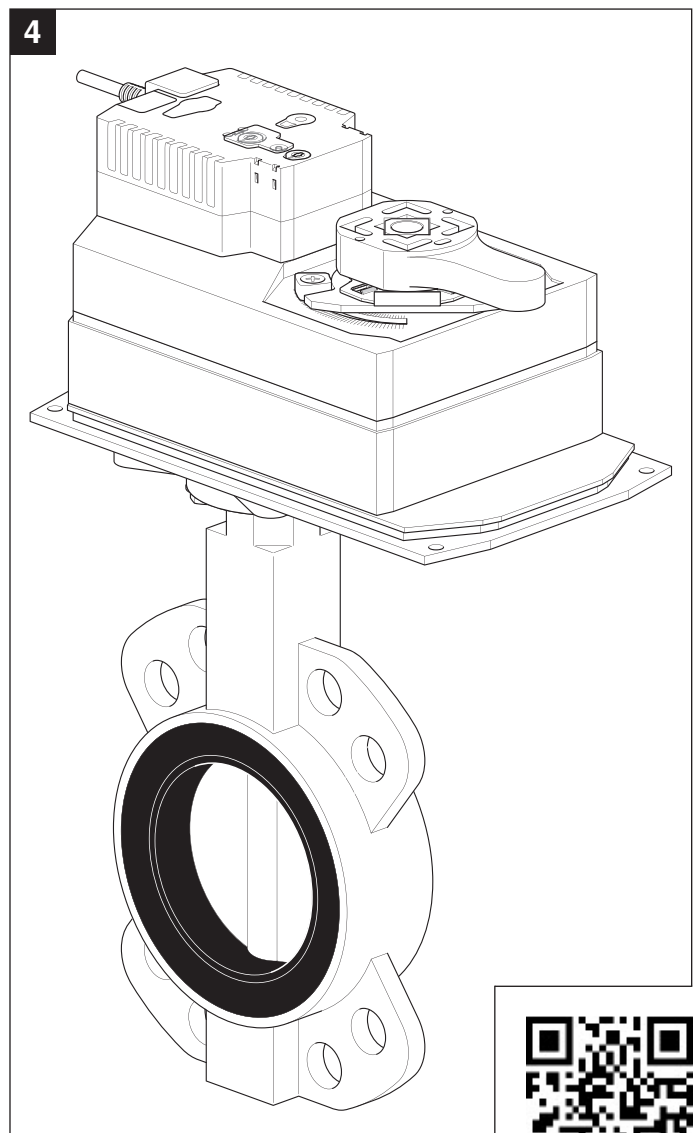

70137-00001.A

[www.belimo.eu/safety](http://www.belimo.eu/safety)

AC 24 V / DC 24 V

DRK24A-5  
DRK24A-7

NC	NO
A - AB = 0%	A - AB = 100%